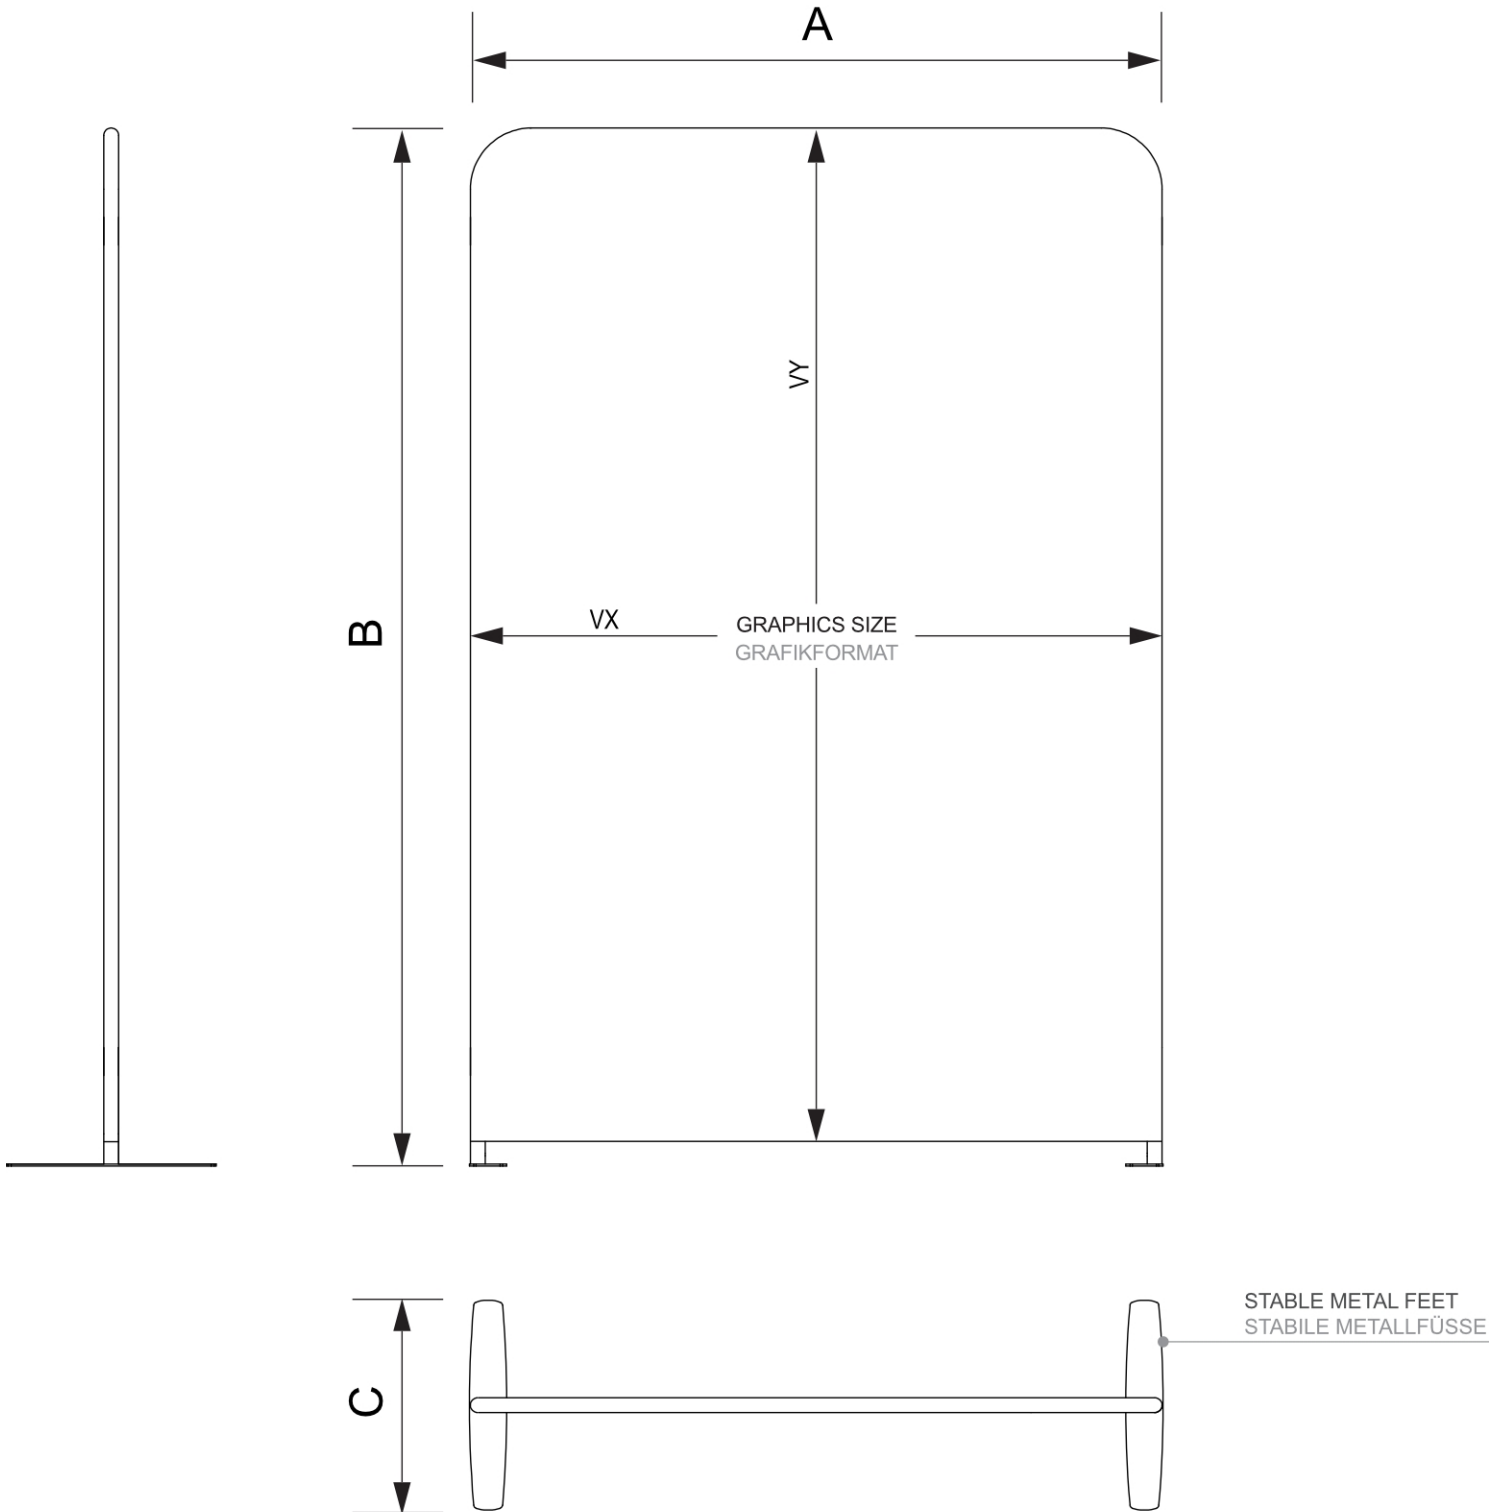

## Zipper-Wall Straight Basic 200 x 250 cm

ZWSE200-250

- Łatwy i szybki montaż dzięki możliwości montażu bez użycia narzędzi
- W zestawie luksusowa, miękka torba do przenoszenia
- Do użytku jednostronnego lub dwustronnego

## Zipper-Wall Straight Basic 200 x 250 cm

ZWSE200-250

### PODSTAWOWE INFORMACJE

SKU	Sizes (mm) (A x B x C)	Format (mm)	Widoczny rozmiar (mm) (VXxVY)	Rozstaw otworów (mm) (XxY)
ZWSE200-250	2000 x 2500 x 450	2000 x 2500 mm	2000 x 2500 mm	-

Orientacja	Weight (kg)
Pionowy	11,52